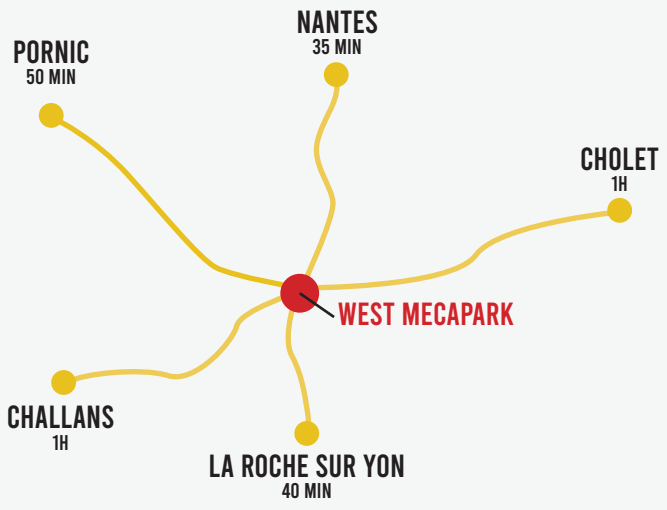

Appuyez vous sur une équipe passionnée et attentive, et venez découvrir ce site unique dans l'ouest de la France !

WestMecapark

SOMMAIRE

1 . PLAN DU PARC

2 . ACTIVITÉS

- Karting
- Moto Piste
- Enduro
- Moto Cross
- Quad
- 4x4

3 . LOCATION ÉQUIPEMENTS

W1 West Mecapark

* Tracés à titre indicatif

KARTING

KARTING
KIDS 120CC

KARTING
270CC
390 CC

KARTING
ADAPTE
PMR

KARTING
ROTAX
125CC

WestMecapark

KARTING BIPLACE / PMR

KARTING BIPLACE

Idéal pour apprendre les trajectoires ou encore permettre aux enfants et personnes à mobilité réduite de goûter aux sensations d'une session de kart.

Pas moins de 3 biplaces sont disponibles à la location pour un plaisir partagé entre générations !